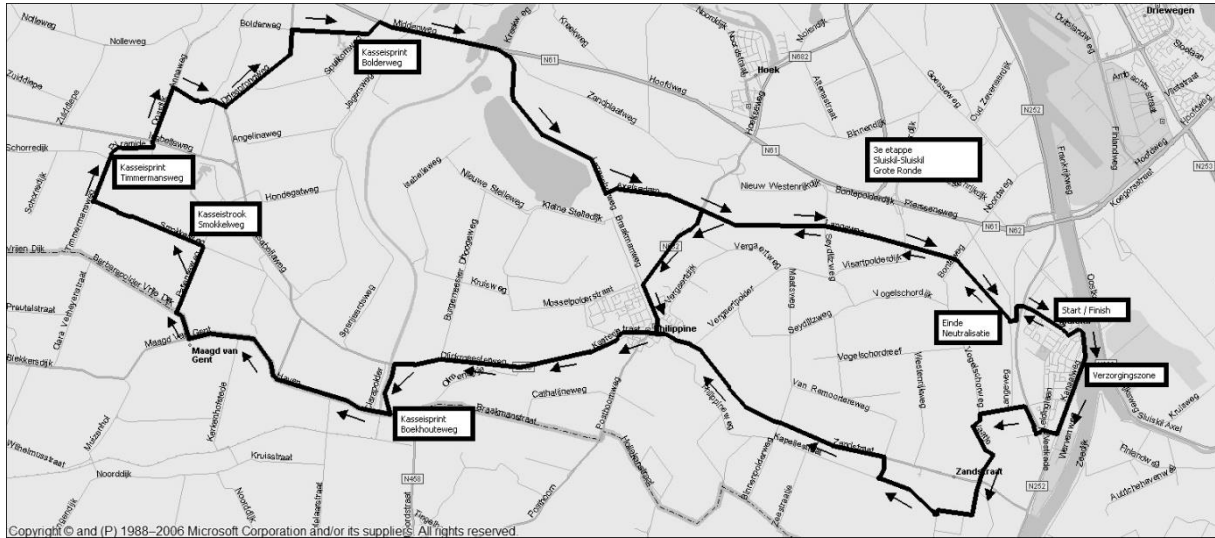

3e etappe 21 mei 2022 Sluiskil-Sluiskil

Totale afstand: 80,5 km
 Totale tijd: 1 uur en 57 minuten
 Gem. Snelheid: 41km / u

Grote ronde:

Laatste ronde:

Afstand / Distance: 80,5 km

Int. Juniorendriedaagse 1e etappe/1st stage

21 mei / May 21 2022

Totale Tijd / Total Time: 01:57.u

SLUISKIL - SLUISKIL

Gem. Snelheid / Av. Speed 41km

Nr	Tijd	Km -	Plaats	Km+	Omschrijving	Richting	
Nr	Time	Km -	Place	Km+	Definition	Direction	
1	17:00	1,0	Sluiskil	0,0	Start: Neutralisatie Baljuwlaan	re-do	
2		0,5	Hoek	0,5	Langeweg (rotonde)	re-do	
3		0,3		0,7	Oversteek goederenspoor	re-do	
4		0,0		1,0	Ende Neutralisatie Langeweg (100m na kruising)	re-do	
5	17:02		START	0,0	Start: Langeweg	li-af	
6				3,9	Van Wuijckhuiseweg / Kanaalpolderweg	li-af	
7		75,4		5,1	Braakmanweg	re.af	
8	17:10	74,8	Philippine	5,7	Kasteelstraat	re-do	
9		74,4		6,1	Dijkmeesterweg	li-af	
10	17:16		 Sprint 6	9,0	Boekhouteweg	Kasseistrook 600m	re-af
11			Assenede	9,6	Haven	re-do	

Laatste 3 km: