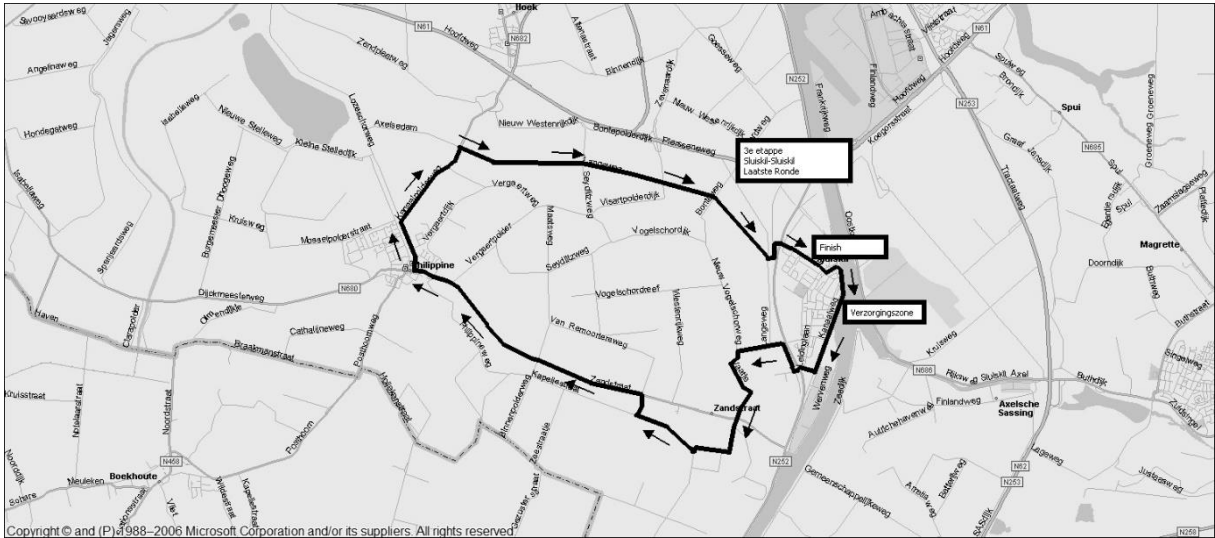

3e etappe 21 mei 2022 Sluiskil-Sluiskil

Totale afstand: 80,5 km
 Totale tijd: 1 uur en 57 minuten
 Gem. Snelheid: 41km / u

Grote ronde:

Laatste ronde:

Afstand / Distance: 80,5 km

Int. Juniorendriedaagse 1e etappe/1st stage

21 mei / May 21 2022

Totale Tijd / Total Time: 01:57.u

SLUISKIL - SLUISKIL

Gem. Snelheid / Av. Speed 41km

Nr	Tijd	Km -	Plaats	Km+	Omschrijving	Richting	
Nr	Time	Km -	Place	Km+	Definition	Direction	
1	17:00	1,0	Sluiskil	0,0	Start: Neutralisatie Baljuwlaan	re-do	
2		0,5	Hoek	0,5	Langeweg (rotonde)	re-do	
3		0,3		0,7	Oversteek goederenspoor	re-do	
4		0,0		1,0	Ende Neutralisatie Langeweg (100m na kruising)	re-do	
5	17:02		START	0,0	Start: Langeweg	li-af	
6				3,9	Van Wuijckhuiseweg / Kanaalpolderweg	li-af	
7		75,4		5,1	Braakmanweg	re.af	
8	17:10	74,8	Philippine	5,7	Kasteelstraat	re-do	
9		74,4		6,1	Dijkmeesterweg	li-af	
10	17:16		 Sprint 6	9,0	Boekhouteweg	Kasseistrook 600m	re-af
11			Assenede	9,6	Haven	re-do	

Laatste 3 km: